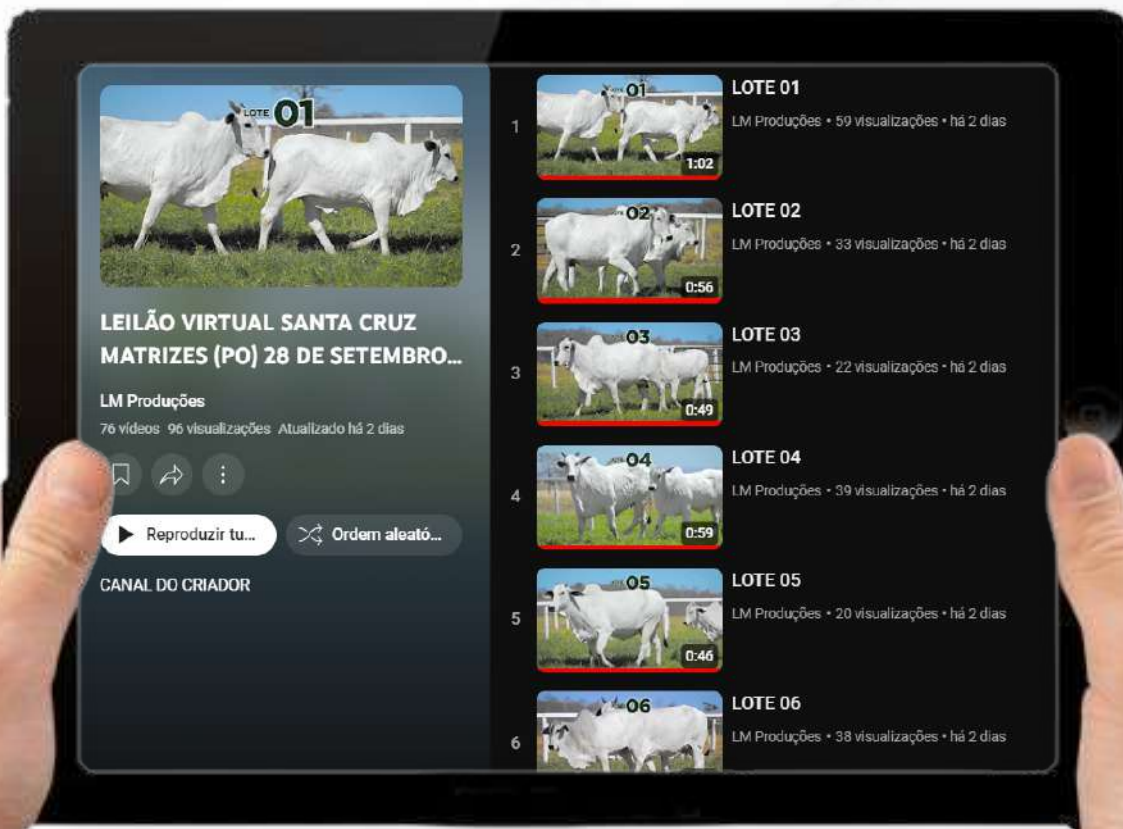

**CANAL DO
CRIADOR**

NET **Claro** CANAIS **197** E **697**

SKY CANAL **166**

vivo TV CANAL **591**

& **PARABÓLICA** (DIGITAL E ANALÓGICA)

CLIQUE E CONFIRA A PLAYLIST DOS ANIMAIS

CONDIÇÕES DE PAGAMENTO

30 PARCELAS