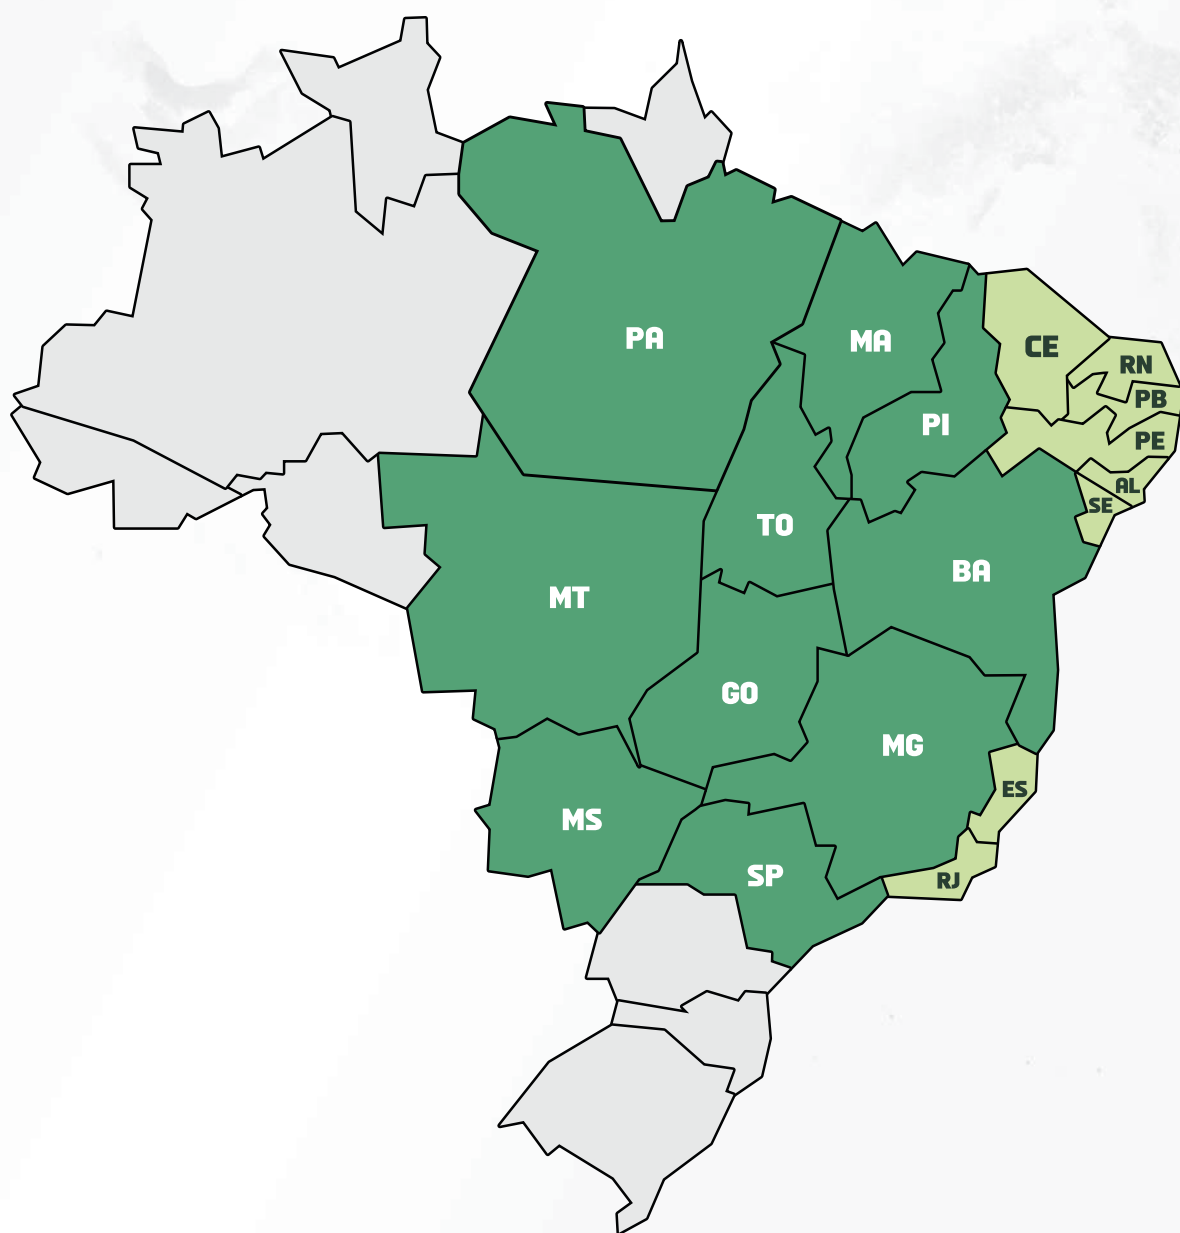

2+2+2+2+2+20

À VISTA 10%

CONDIÇÕES DE FRETE

GRÁTIS
QUALQUER QUANTIDADE
*ESTADO DO PARÁ:
ENTREGA ATÉ SANTARÉM

GRÁTIS
NA COMPRA DE
3 ANIMAIS OU MAIS

INDIVIDUAL

LOTE

1