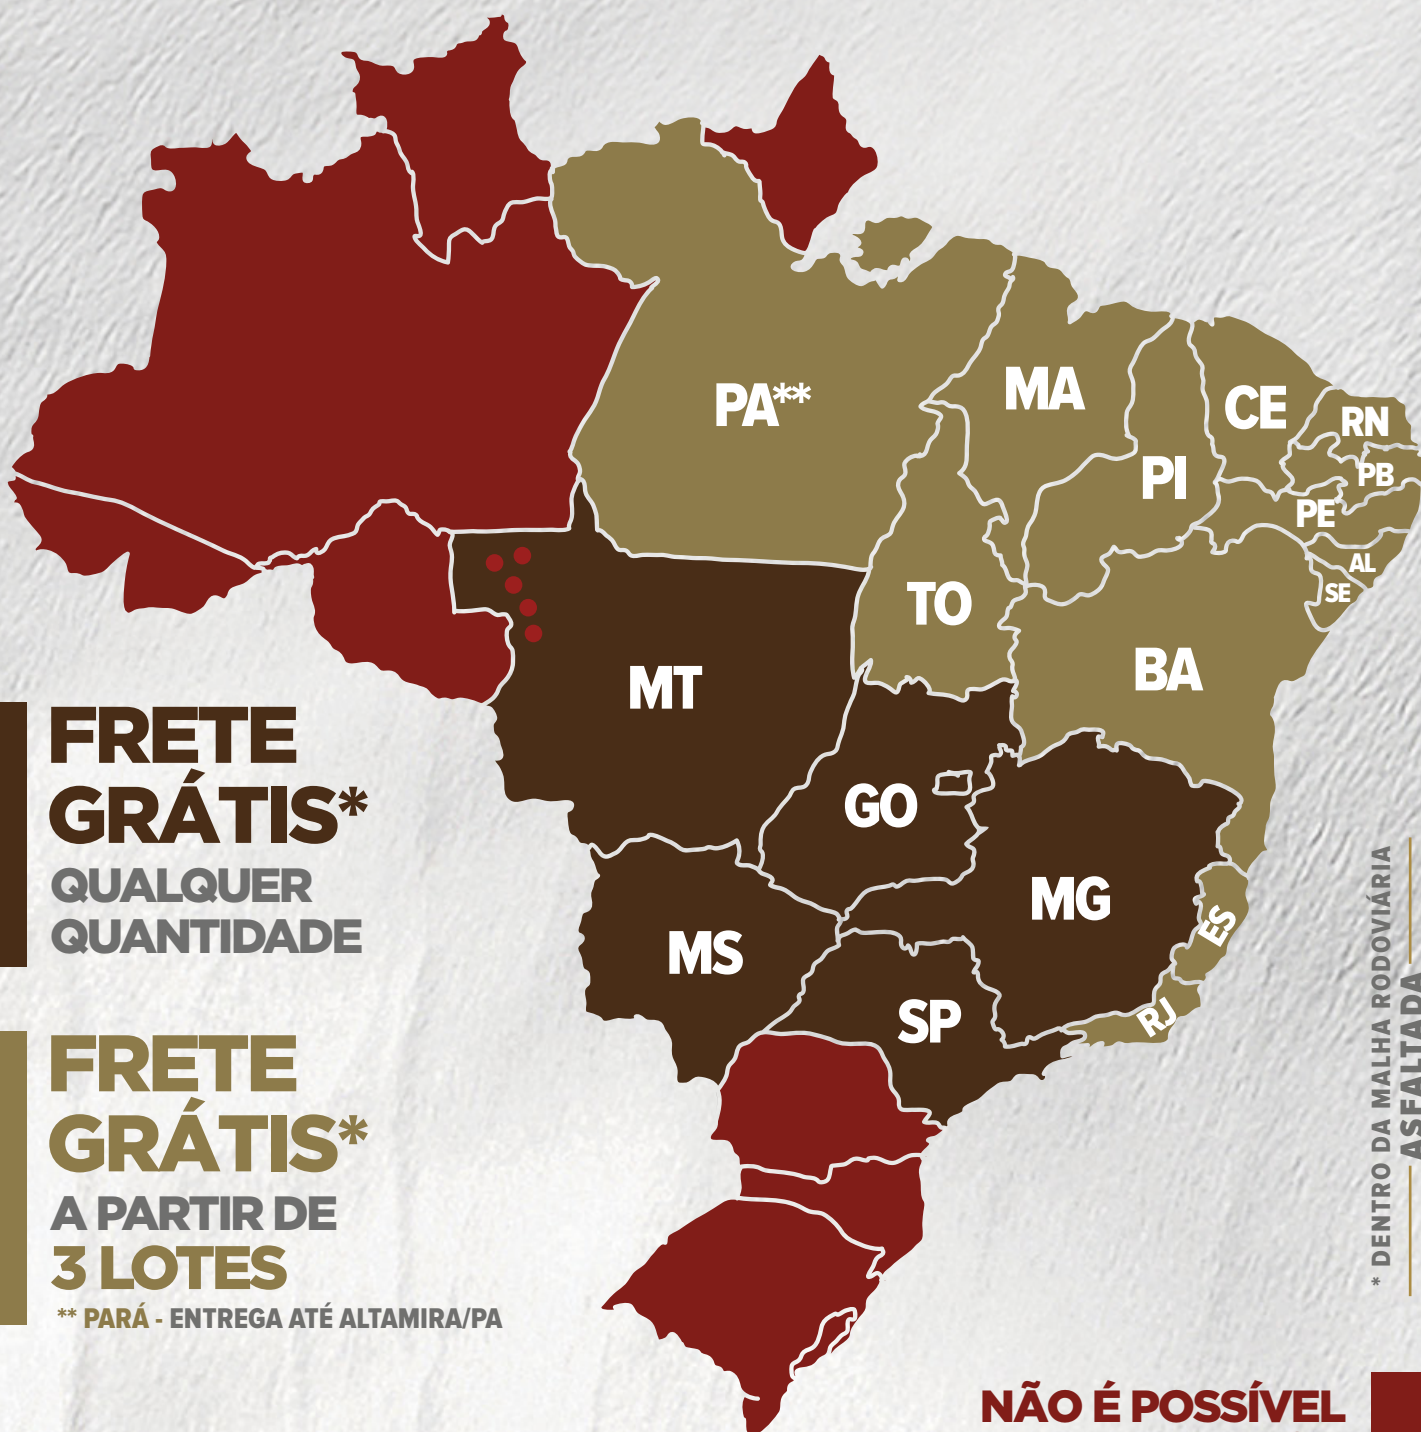

30 PARCELAS
(2+2+2+2+2+20 PARCELAS)

CONDIÇÃO DE
FRETE