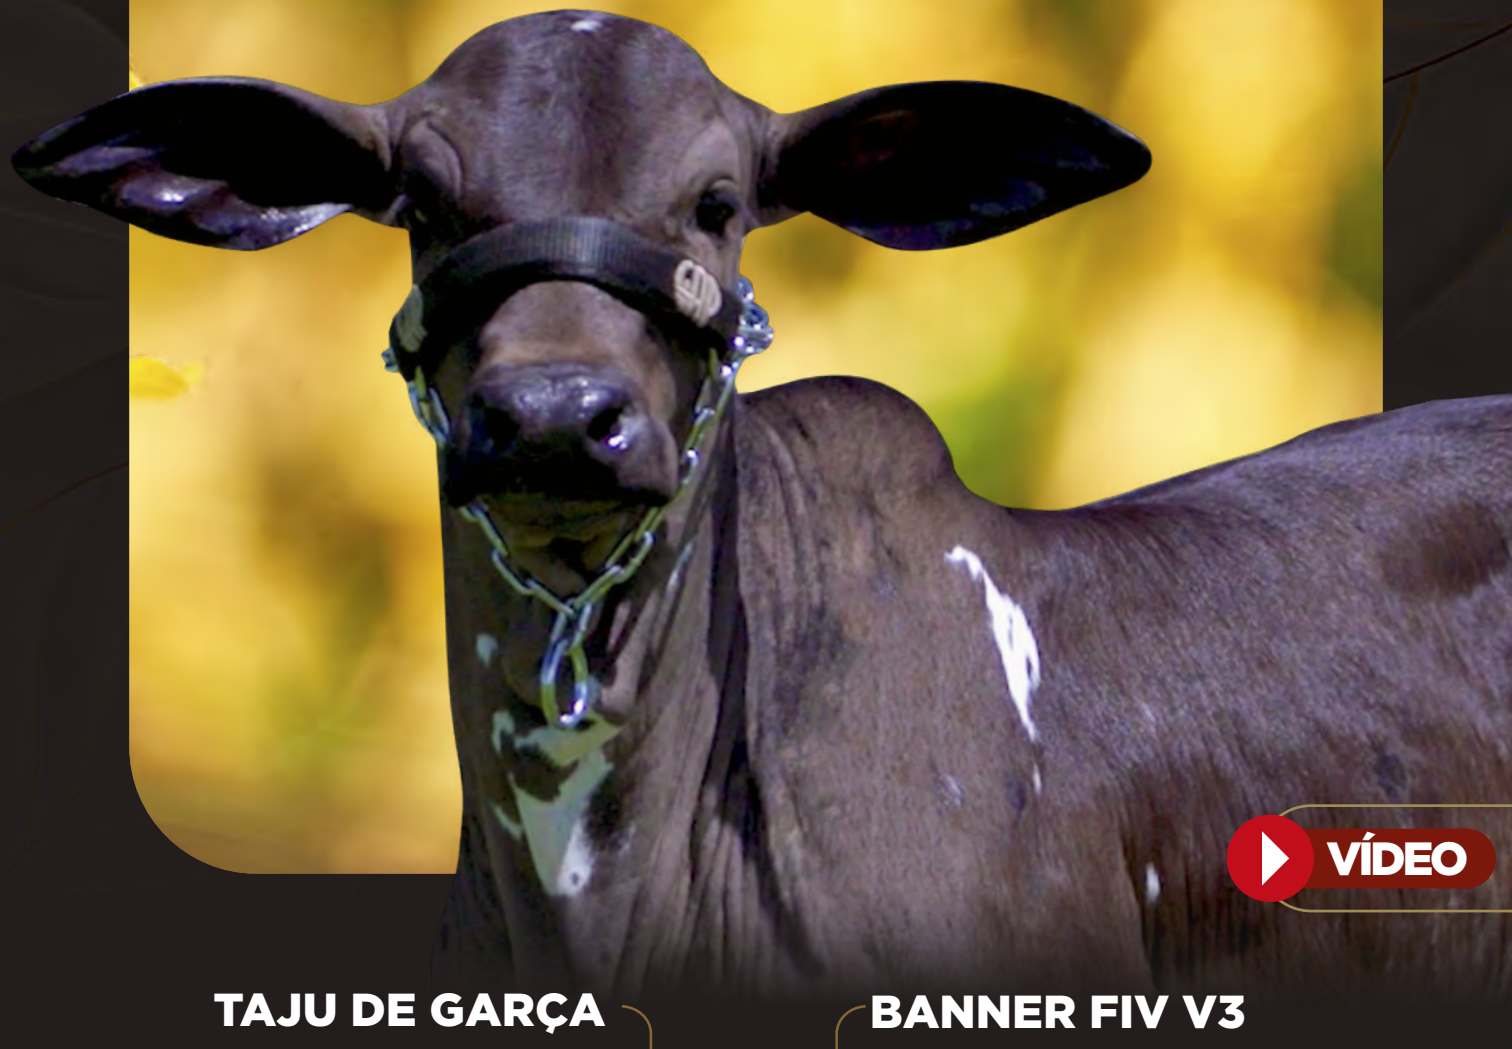

LOTE
04

ANIMAL

50%
À VENDA

Nelore Pintado GAP

ANGÉLICA

NASC: 10/01/2025 · FÊMEA

VÍDEO

TAJU DE GARÇA

BANNER FIV V3

IBIZA FIV GORAN

X

IBIZA FIV SURREAL

IBIZA PINK

FEITICEIRA FIV V3

Lote que dispensa comentários, é Babyzinha Surreal!

Angélica é o que todos buscam na atualidade, bezerra orelha limpa filha da grande recordista, Ibiza Fiv Surreal com o grande e maior campeão da raça, Ibiza Fiv Goran.

A genética de milhões em forma de baby para embelezar o Leilão Seleção Everest.