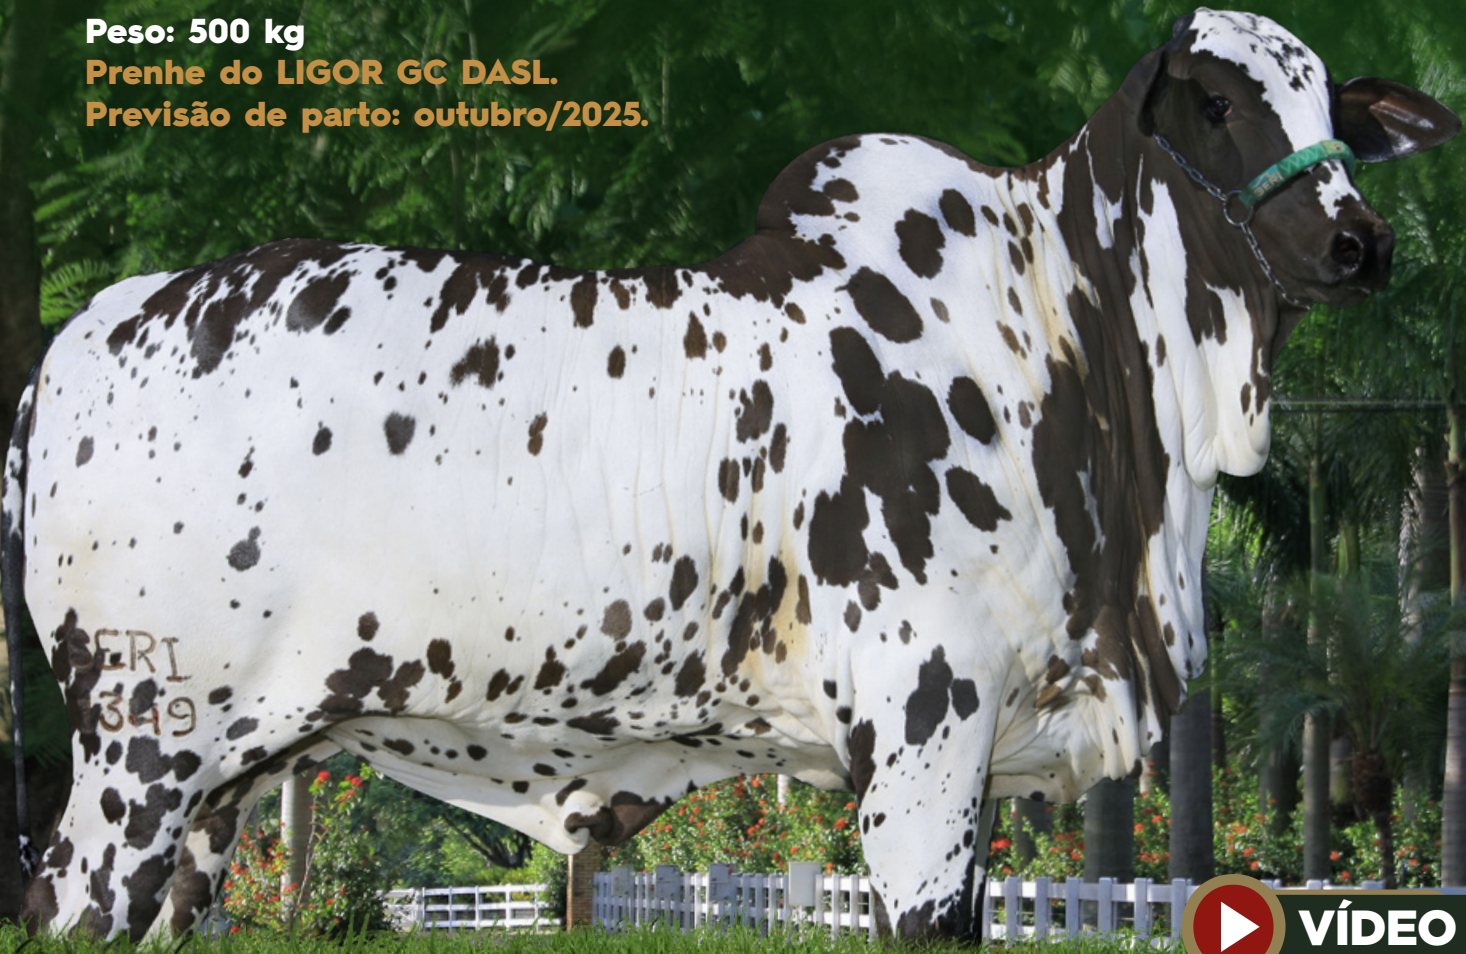

Fernando Nery - Nelore Nery

NANDA FIV SERILON

RG: SERI 1349 • NASC.: 06/11/2023 • FÊMEA

Peso: 500 kg

Prenhe do LIGOR GC DASL.

Previsão de parto: outubro/2025.