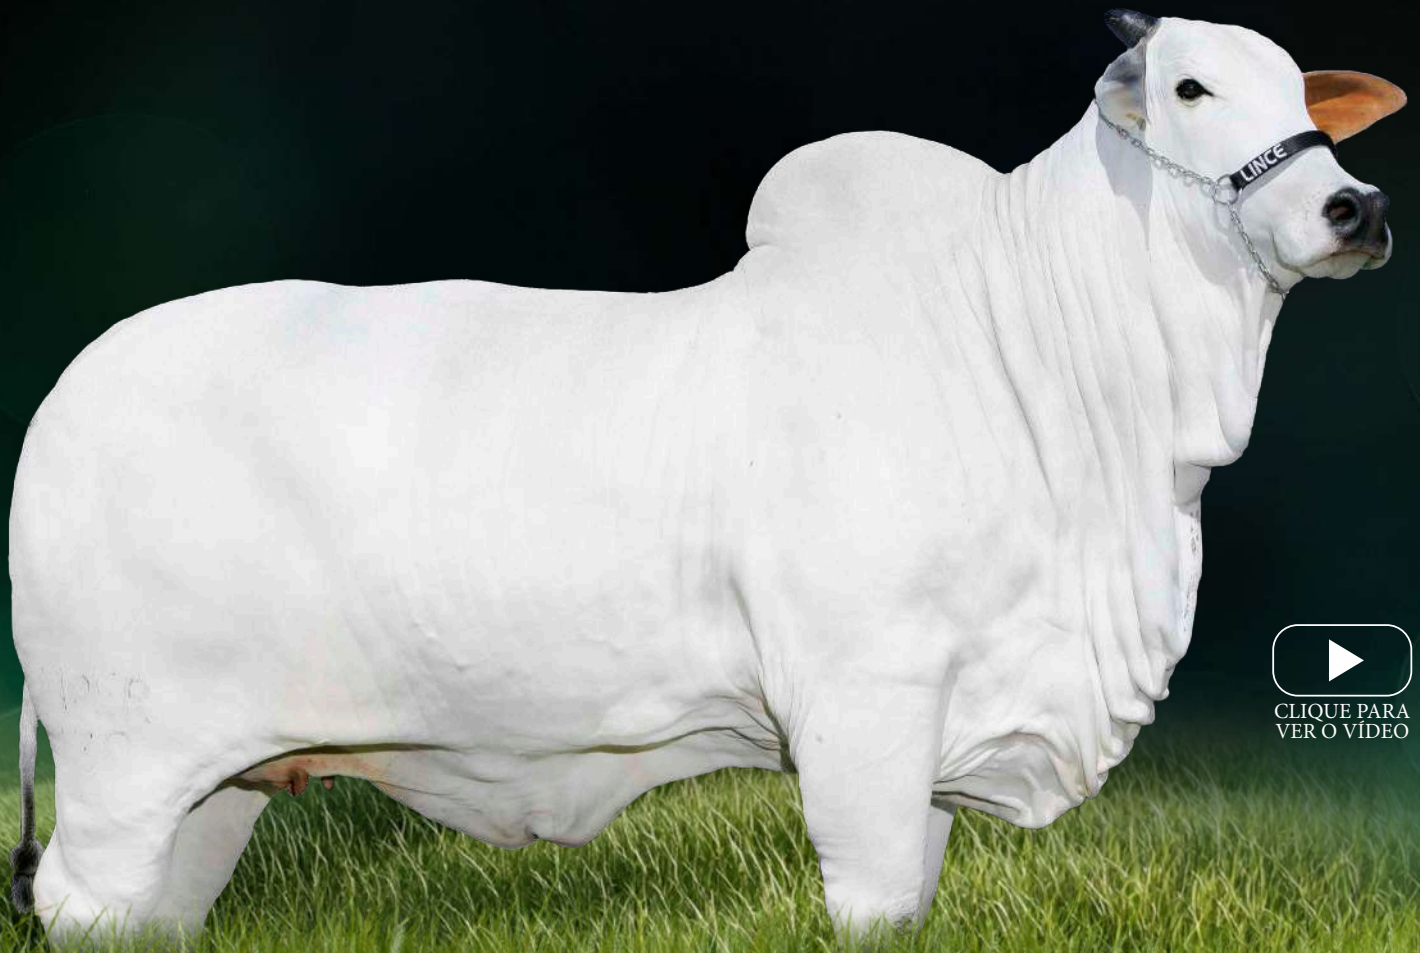

LOTE
106

NELORE LINCE / CASA BRANCA AGROPASTORIL /
PERBONI AGROPECUÁRIA

CEREJA

MPERBONI

X LANDAU DA DI GENIO

PREV. PARTO: NOV./25

KAYAK TE MAFRA

X